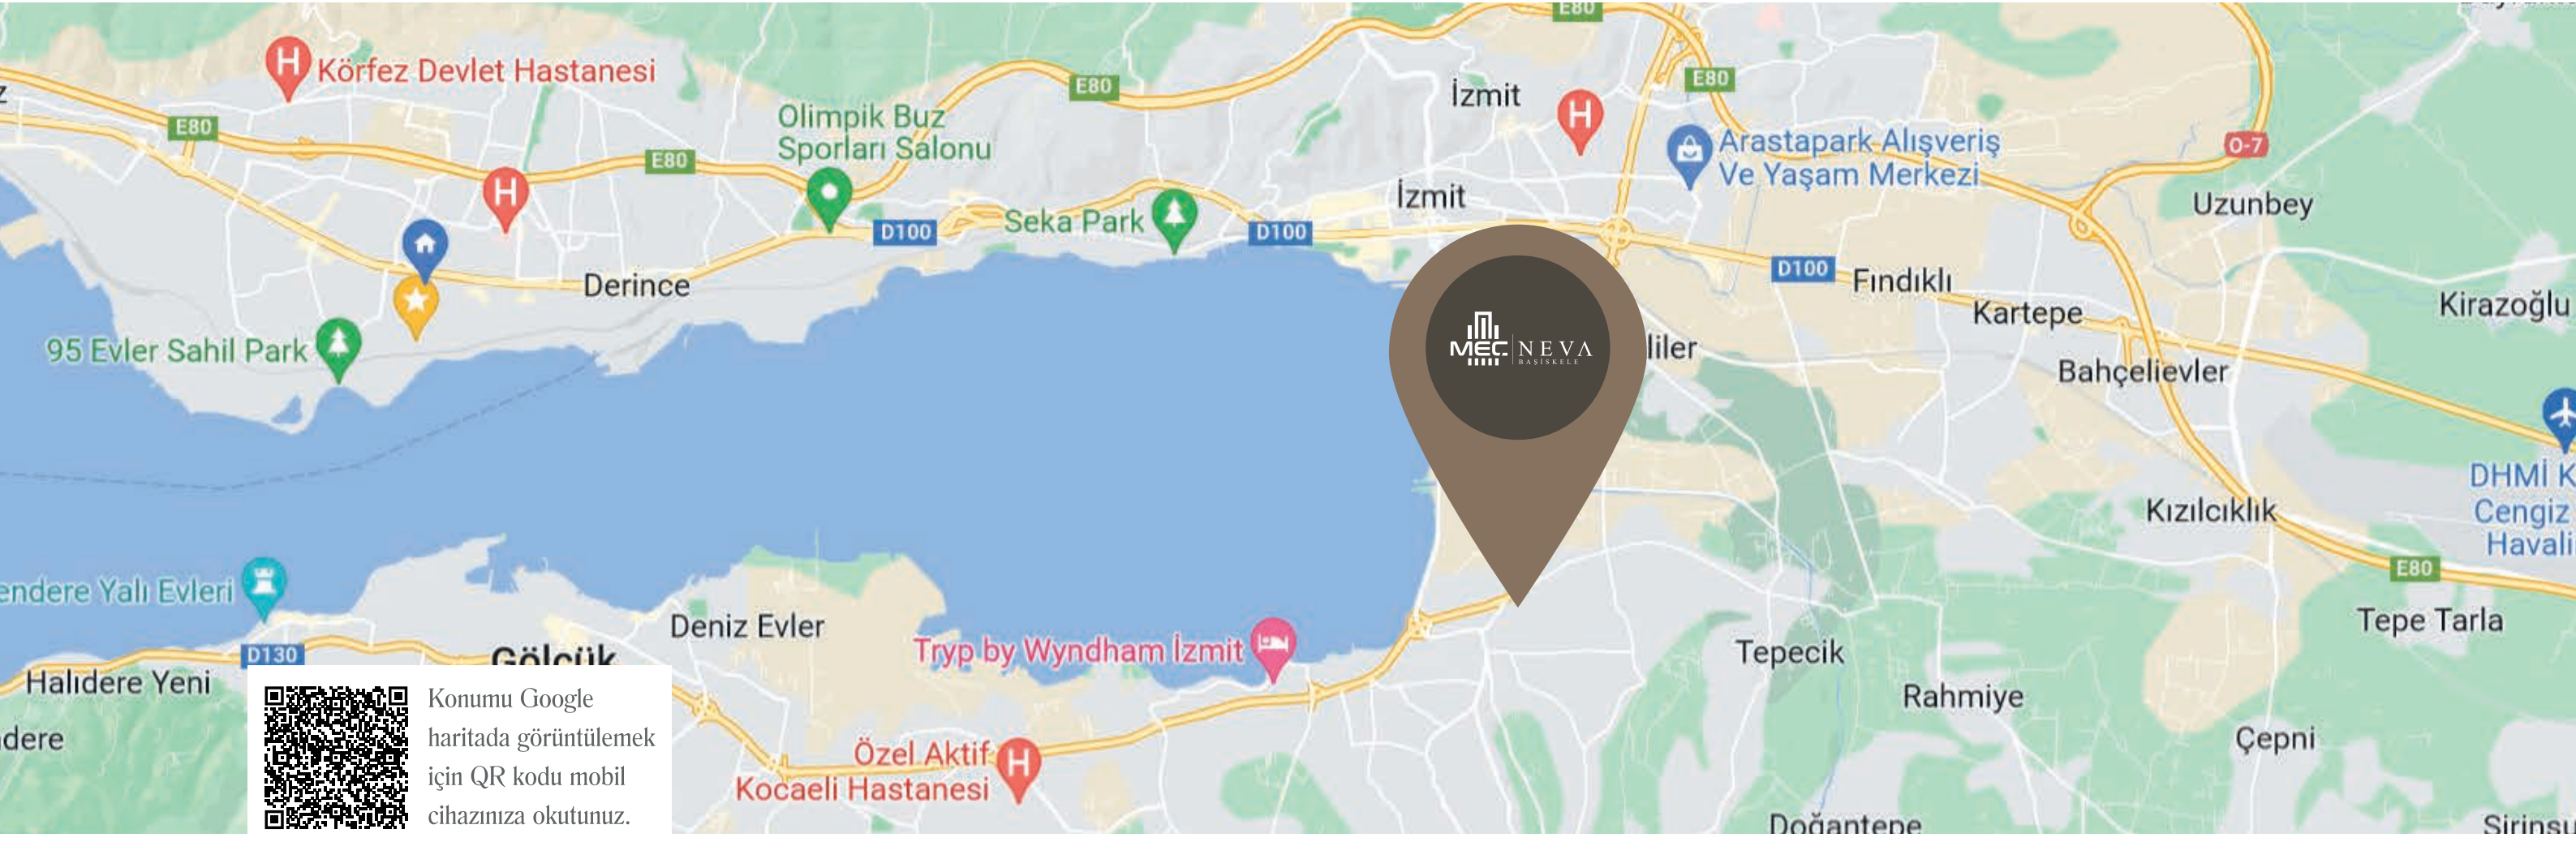

Konumu Google haritada görüntülemek için QR kodu mobil cihazımıza okutunuz.

HER YERE YAKIN STRESTEN UZAK

Sabiha Gökçen Havalimanı	78 km	Şehir Hastanesi	11 km
Cengiz Topel Havalimanı	16 km	Diş Hastanesi	4 km
İzmit Şehir Merkezi	8 km	Maşukiye	20 km
Kocaeli Üniversitesi	11 km	Yazlık Ilıca	8 km
Başiskele Belediyesi	3 km	Eczane	300 m
Yalova Termal	50 km	İlkokul ve Ortaokul	700 m
Kartepe Kayak Merkezi	26 km	Çocuk park ve Halı saha	100 m
Sapanca Gölü	29 km	Ulaşım İmkanı	Yürüme Mesafesi
Symbol AVM'ye	7 km	Cami	Yürüme Mesafesi
41 Burda AVM	5 km	Ulusal Matketler	Yürüme Mesafesi
Kreş	2 km	Mahalle Muhtarlığı	Yürüme Mesafesi
Özel Hastane	3 km	3 kmlik Yürüyüş Parkuru	Yürüme Mesafesi